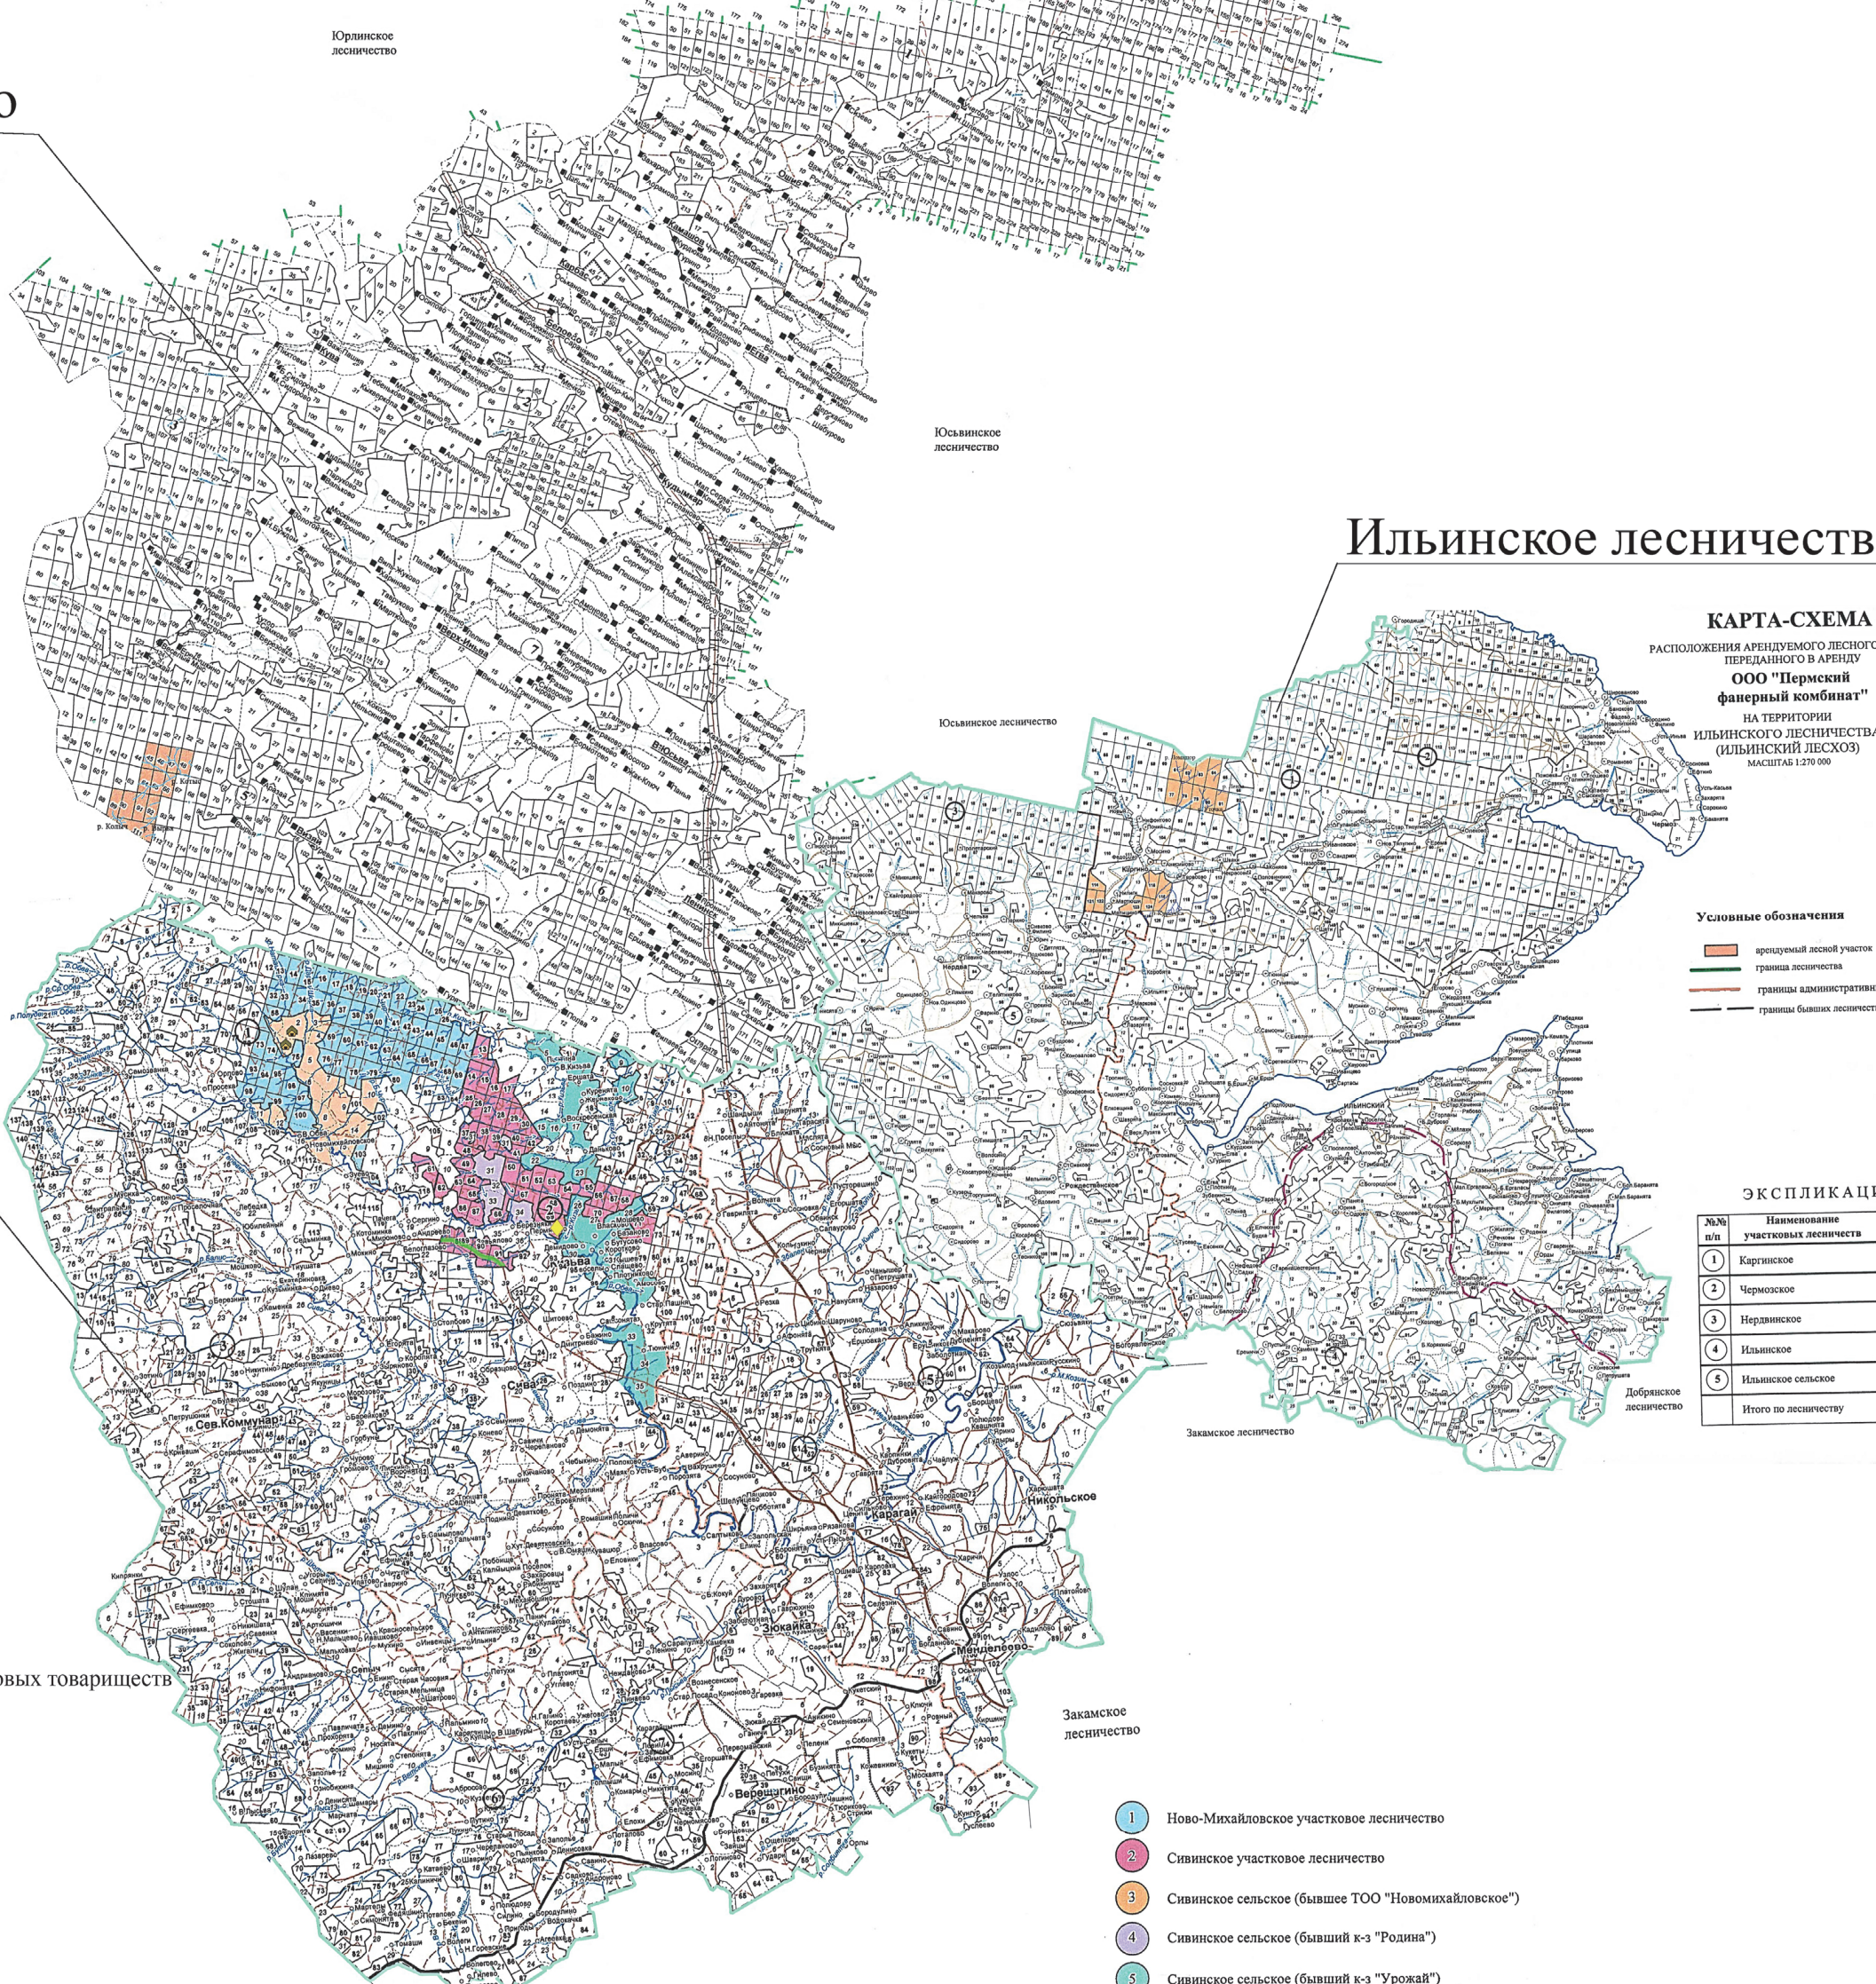

Кудымкарское лесничество

КАРТА-СХЕМА РАСПОЛОЖЕНИЯ АРЕНДУЕМОГО ЛЕСНОГО УЧАСТКА ООО "Пермский фанерный комбинат" НА ТЕРРИТОРИИ КУДЫМКАРСКОГО ЛЕСНИЧЕСТВА

Масштаб 1:340 000

Лесорастительный район - южно-таежный район
Европейской части Российской Федерации

ЭКСПЛИКАЦИЯ

№№ п/п	Наименование участков лесничеств	Площадь, га
1	Ошибское	89 908
2	Кудымкарское	22 551
3	Кувинское	27 296
4	Верх-Иньвенское	33 223
5	Визайское	36 938
6	Верх-Юсьвинское	36 981
7	Кудымкарское сельское	64 556
Итого по лесничеству		311 453

Ильинское лесничество

КАРТА-СХЕМА РАСПОЛОЖЕНИЯ АРЕНДУЕМОГО ЛЕСНОГО УЧАСТКА ПЕРЕДАННОГО В АРЕНДУ ООО "Пермский фанерный комбинат" НА ТЕРРИТОРИИ ИЛЬИНСКОГО ЛЕСНИЧЕСТВА (ИЛЬИНСКИЙ ЛЕСХОЗ) МАСШТАБ 1:270 000

1. Условные обозначения
2. арендуемый лесной участок
   - граница лесничества
   - границы административных границ бывших лесничеств

ЭКСПЛИКАЦИЯ

№№ п/п	Наименование участков лесничеств
1	Каргинское
2	Чермоозское
3	Нердлинское
4	Ильинское
5	Ильинское сельское
Итого по лесничеству	

Сивинское лесничество

- леса, расположенные в водохранных зонах
- защитные полосы лесов вдоль ж. дорог, автодорог федер. и обл. значения
- насаждения эталоны
- категория защитности лесов: участки леса вокруг населенных пунктов и садовых товариществ
- категория защитности лесов: лесохозяйственная часть зеленой зоны
- граница ООПТ «Красное плотбище»
- территориальное расположение арендуемого лесного участка

- 1 Ново-Михайловское участковое лесничество
- 2 Сивинское участковое лесничество
- 3 Сивинское сельское (бывшее ТОО "Новомихайловское")
- 4 Сивинское сельское (бывший к-з "Родина")
- 5 Сивинское сельское (бывший к-з "Урожай")

Ильинское лесничество