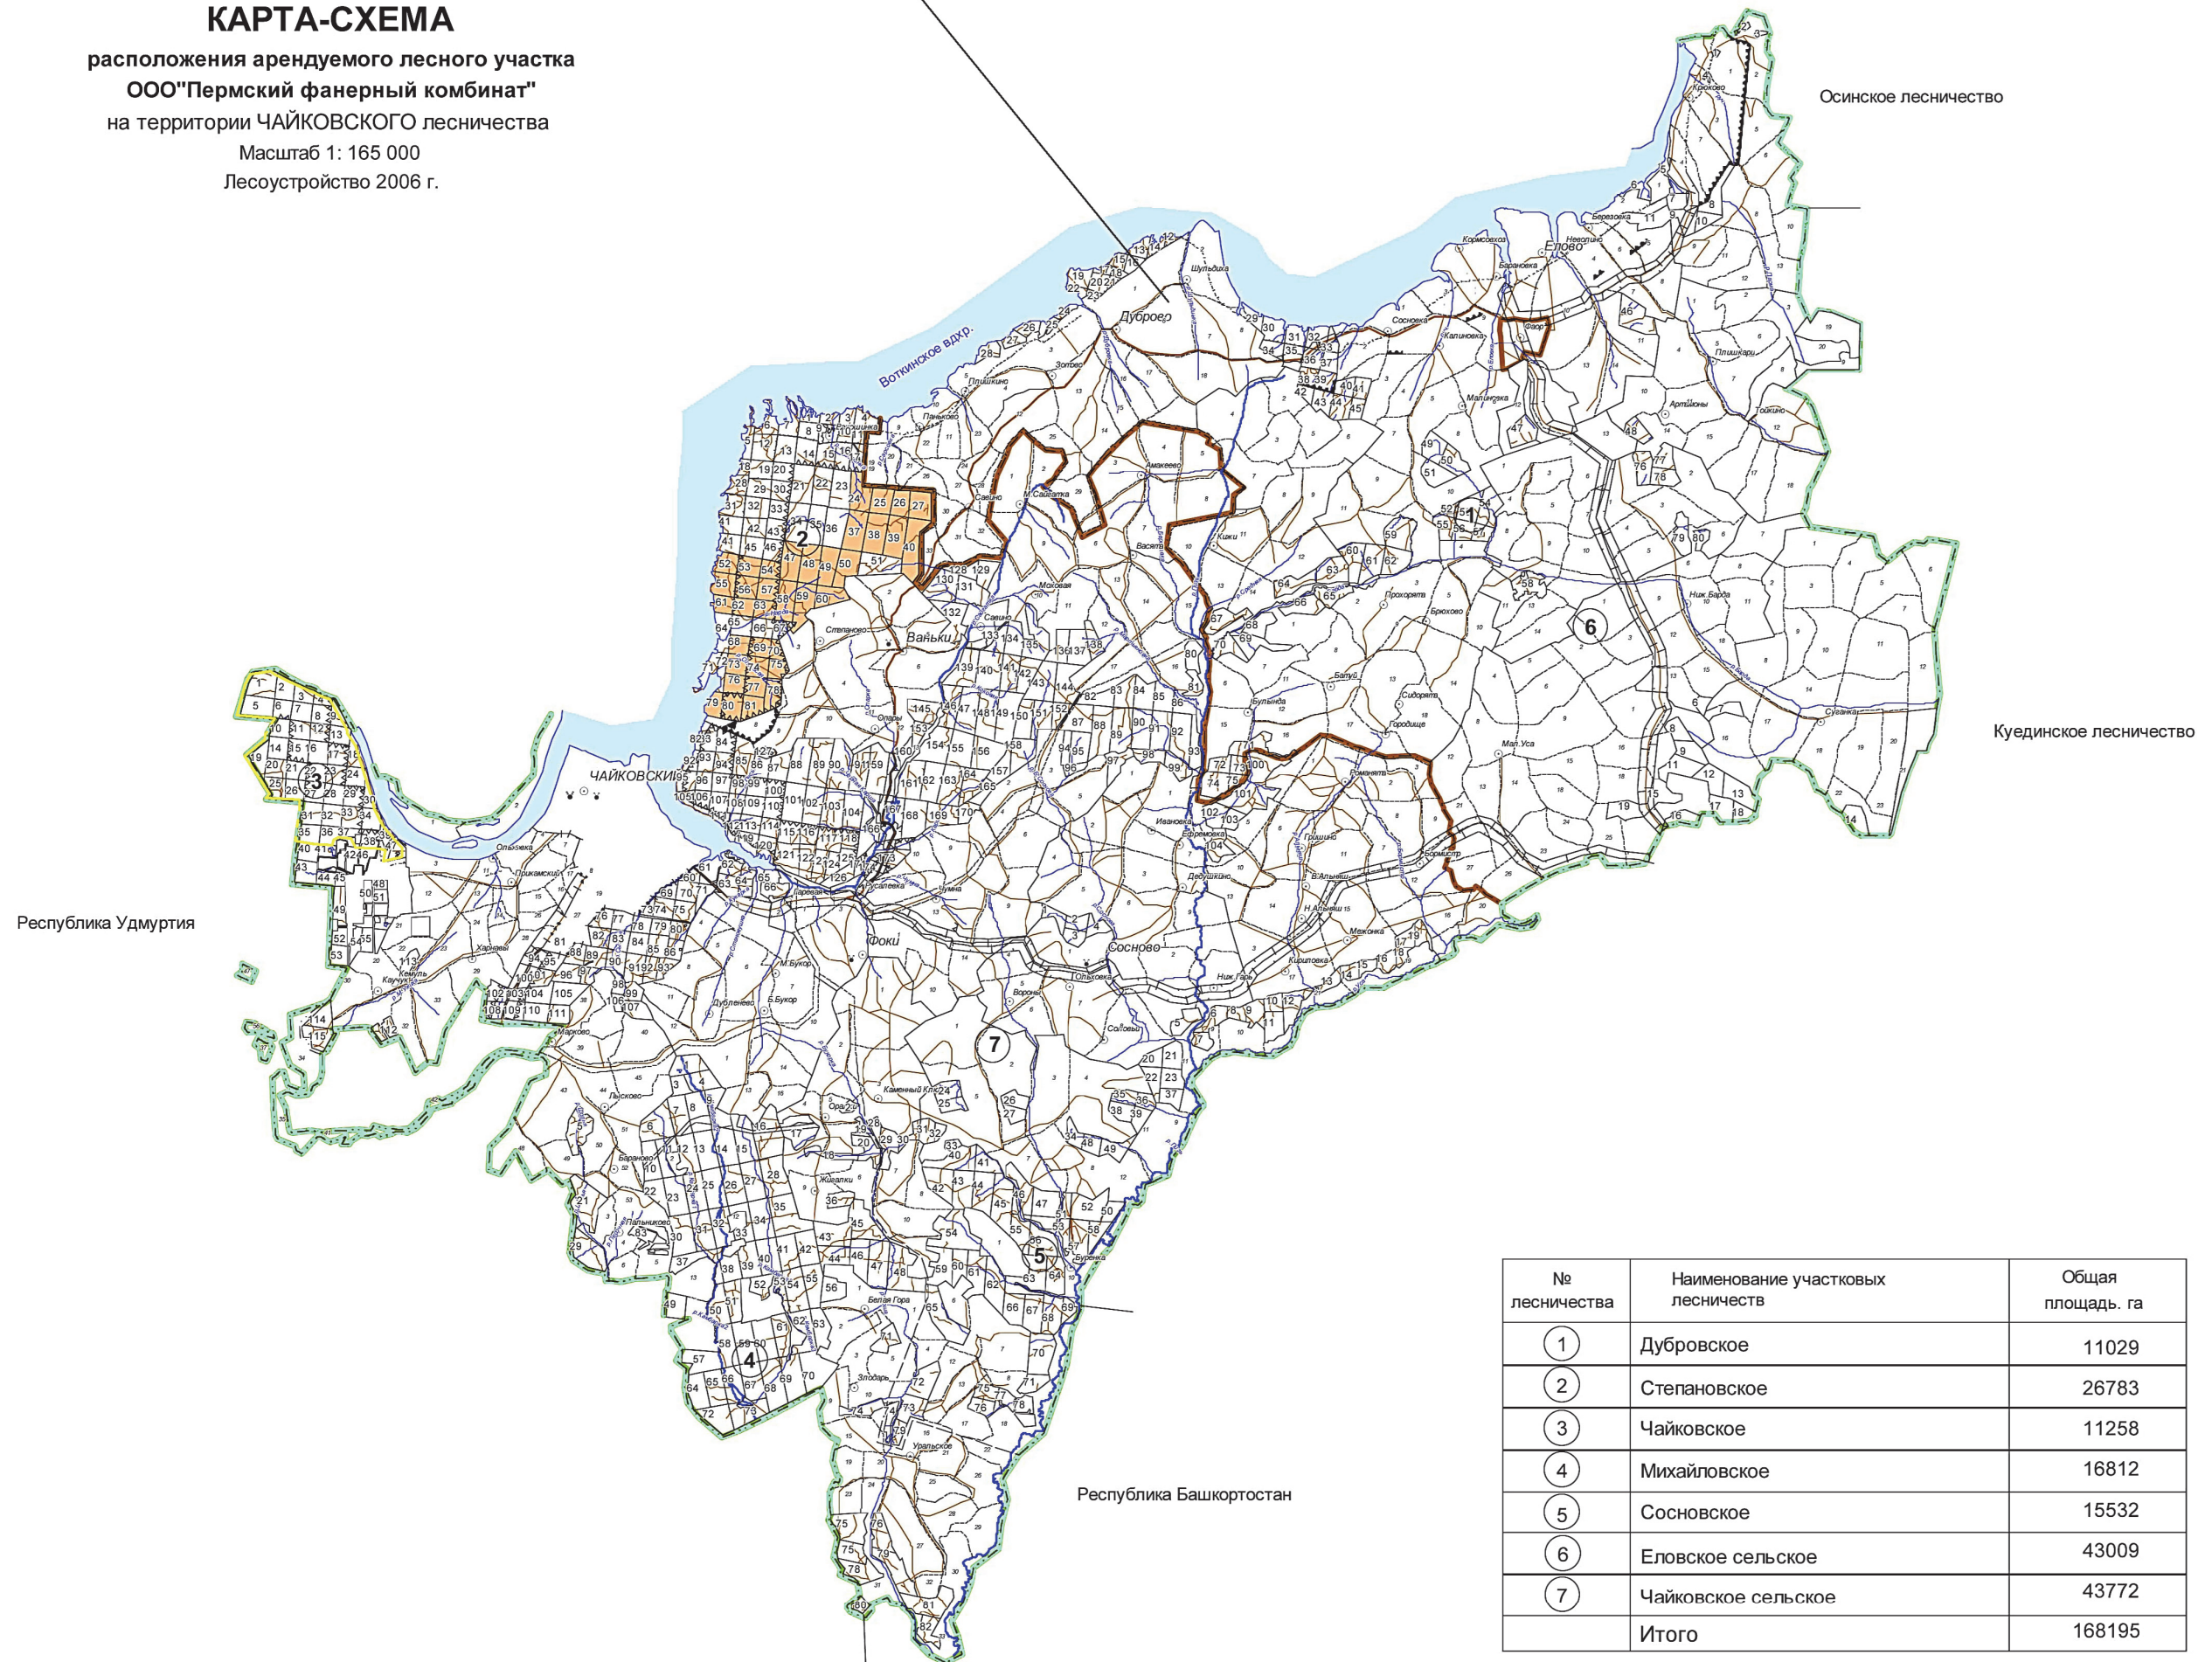

## КАРТА-СХЕМА РАСПОЛОЖЕНИЯ АРЕНДУЕМОГО ЛЕСНОГО УЧАСТКА ПЕРЕДАННОГО В АРЕНДУ ООО "Пермский фанерный комбинат" НА ТЕРРИТОРИИ ИЛЬИНСКОГО ЛЕСНИЧЕСТВА (ИЛЬИНСКИЙ ЛЕСХОЗ) МАСШТАБ 1:270 000

- Условные обозначения
- арендуемый лесной участок
  - граница лесничества
  - границы административных границ бывших лесничеств

# Ильинское лесничество

# Чайковское лесничество

## КАРТА-СХЕМА

расположения арендуемого лесного участка  
**ООО "Пермский фанерный комбинат"**  
 на территории ЧАЙКОВСКОГО лесничества  
 Масштаб 1: 165 000  
 Лесоустройство 2006 г.

№ лесничества	Наименование участковых лесничеств	Общая площадь, га
1	Дубровское	11029
2	Степановское	26783
3	Чайковское	11258
4	Михайловское	16812
5	Сосновское	15532
6	Еловское сельское	43009
7	Чайковское сельское	43772
	<b>Итого</b>	<b>168195</b>